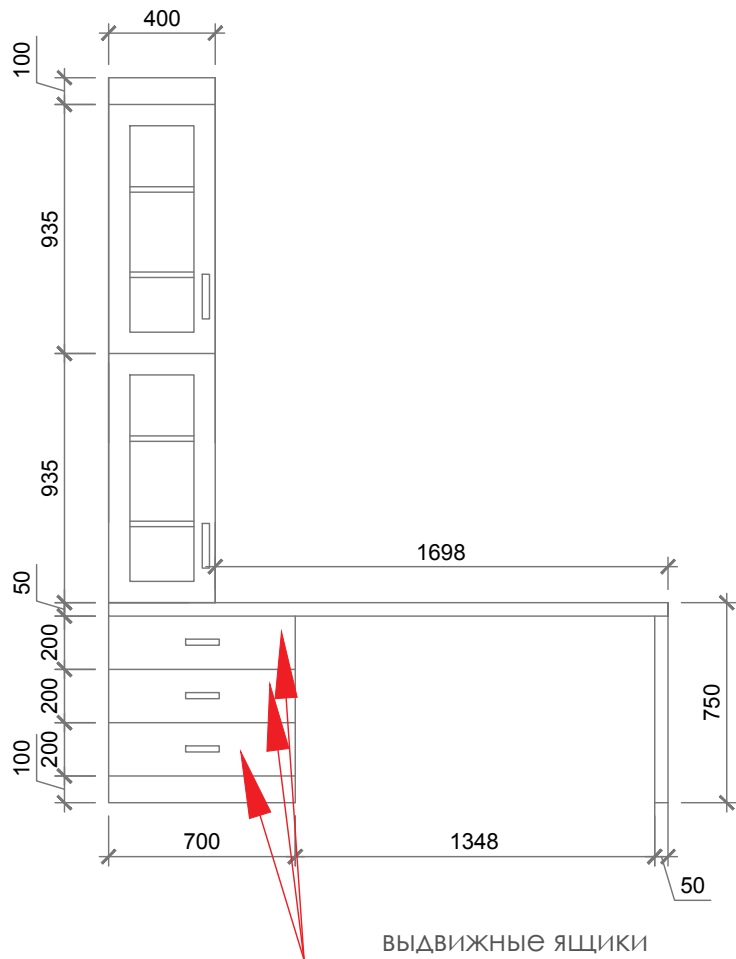

12. рабочее место

Закрытый

Открытый