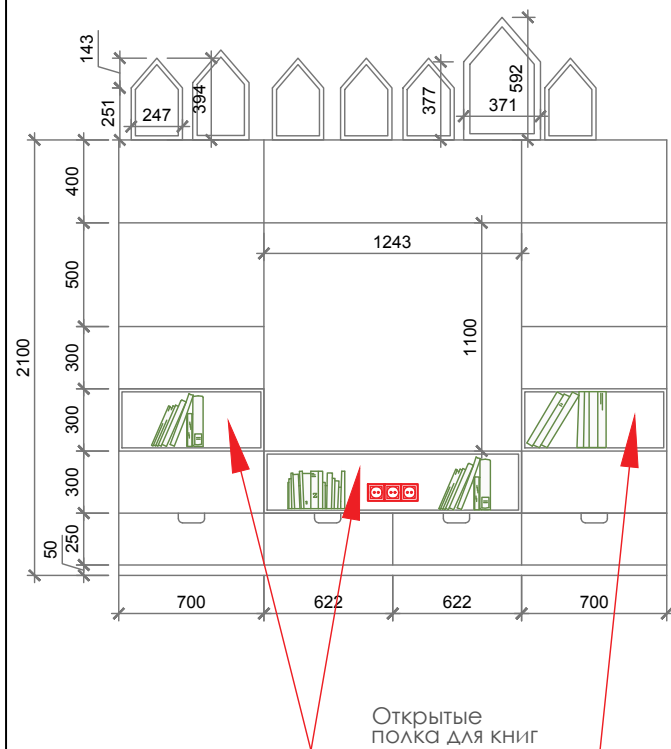

15. открытый стеллаж под ТВ