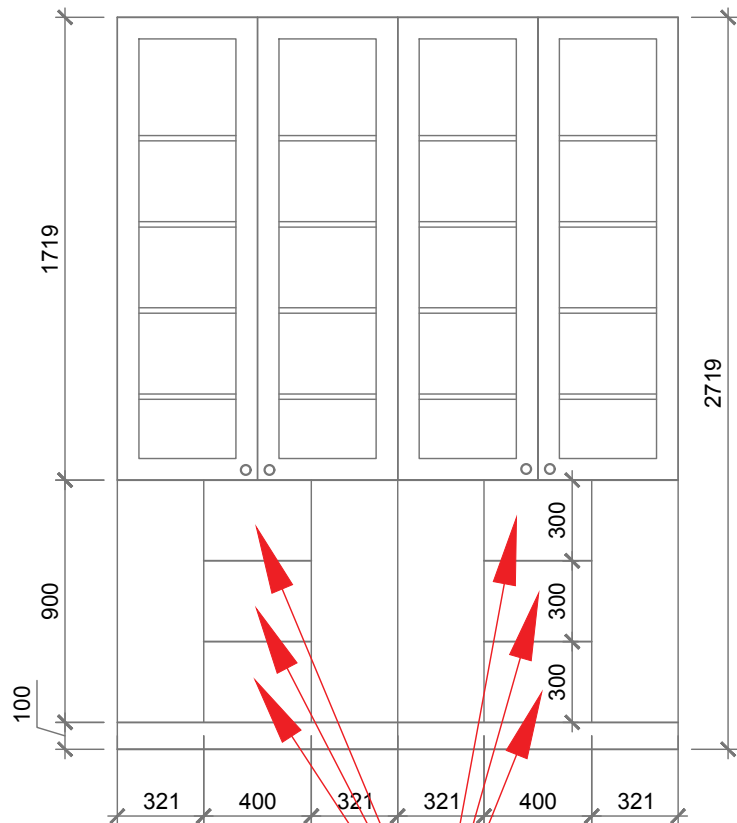

дата

01.11.2018

Формат А4

10. шкаф для книг и посуды

9. тумба под TV

Закрытый

ВЫДВИЖНЫЕ ЯЩИКИ

Открытый