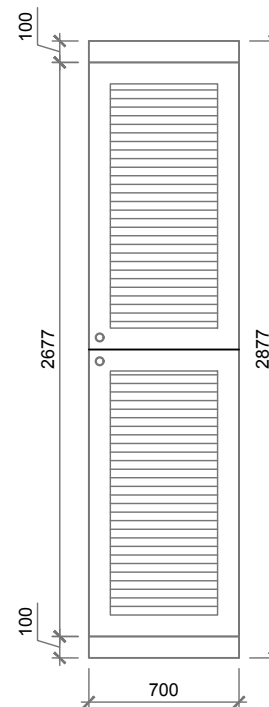

1. шкаф для верхней одежды

Закрытый

Открытый

 <p>ОЗИМУК ТАТЬЯНА КРЕАТИВНЫЙ ДИРЕКТОР</p>	<p>OZIMUK-ARCH@MAIL.RU OZIMUK-ARCH.COM +7 701 330 33 68</p>	<p>название проекта</p> <p>Квартира в ЖК Венский квартал. площадь 93,60м²</p>	<p>адрес \ контакты</p> <p>г. Астана, Блог Г, секция 9 квартира этаж 2</p>	<p>название чертежа</p> <p>Мебель для прихожей</p>	<p>масштаб</p> <p>1:100</p>
		<p>лист \ листов</p> <p>2 \ 10</p>	<p>дата</p> <p>01.11.2018</p>		

2. тумба под умывальник

4. шкаф над инсталляцией

Закрытый

Открытый

3. шкаф для стиральной машины

Закрытый

Открытый

КРЕАТИВНЫЙ ДИРЕКТОР

OZIMUK-ARCH@MAIL.RU
OZIMUK-ARCH.COM
+7 701 330 33 68

ОЗИМУК ТАТЬЯНА

название проекта

Квартира в ЖК Венский квартал.
площадью 93,60м²

адрес \ контакты

г. Астана, Блог Г,
секция 9
квартира
этаж 2

название чертежа