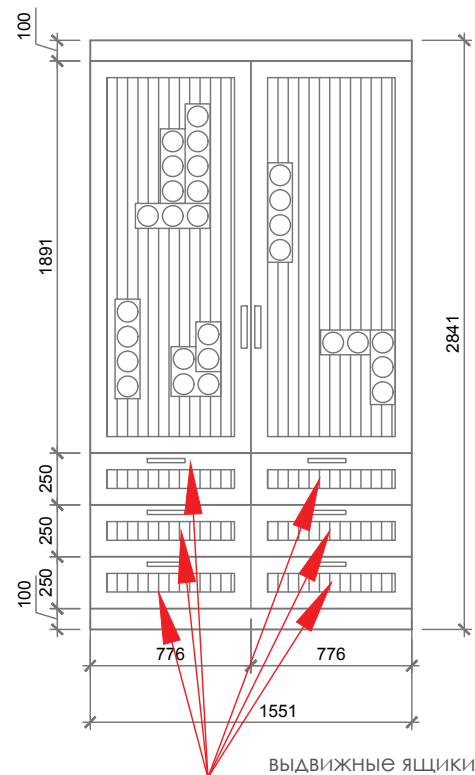

 <p>ОЗИМУК VISUALIZATION Архитектурная визуализация</p>	<p>КРЕАТИВНЫЙ ДИРЕКТОР</p>	<p>ОЗИМУК ТАТЬЯНА</p>	<p>название проекта</p> <p>Квартира в ЖК Венский квартал. площадь 93,60м²</p>	<p>адрес \ контакты</p> <p>г. Астана, Блог Г, секция 9 квартира этаж 2</p>	<p>название чертежа</p> <p>Мебель для гостиной</p>	<p>масштаб</p> <p>1:100</p>
			<p>ОЗИМУК-ARCH@MAIL.RU ОЗИМУК-ARCH.COM +7 701 330 33 68</p>	<p>дата</p> <p>01.11.2018</p>		

12. рабочее место

Закрытый

Открытый

11. тумбочки

	OZIMUK-ARCH@MAIL.RU OZIMUK-ARCH.COM +7 701 330 33 68 КРЕАТИВНЫЙ ДИРЕКТОР ОЗИМУК ТАТЬЯНА	название проекта Квартира в ЖК Венский квартал. площадь 93,60м ²	адрес \контакты г. Астана, Блог Г, секция 9 квартира этаж 2	название чертежа Мебель для спальни	масштаб 1:100
		лист \листов 8\10	дата 01.11.2018		

15. открытый стеллаж под ТВ

16. гардеробный шкаф

Закрытый

Открытый

17. тумбочка

 <p>ОЗИМУК СТУДИО</p>	<p>OZIMUK-ARCH@MAIL.RU OZIMUK-ARCH.COM +7 701 330 33 68</p>	<p>название проекта</p> <p>Квартира в ЖК Венский квартал. площадью 93,60м²</p>	<p>адрес \ контакты</p> <p>г. Астана, Блог Г, секция 9 квартира этаж 2</p>	<p>название чертежа</p> <p>Мебель для детской комнаты</p>	<p>масштаб</p> <p>1:100</p>
				<p>лист \ листов</p> <p>10 \ 10</p>	<p>дата</p> <p>01.11.2018</p>
<p>КРЕАТИВНЫЙ ДИРЕКТОР</p>	<p>ОЗИМУК ТАТЬЯНА</p>				