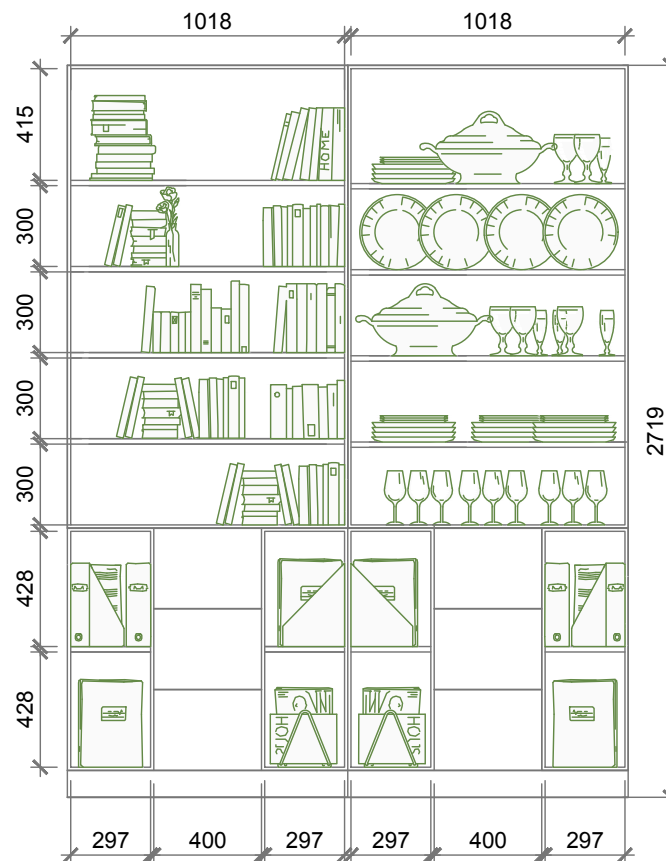

дата

01.11.2018

Формат А4

10. шкаф для книг и посуды

9. тумба под TV

Закрытый

ВЫДВИЖНЫЕ ЯЩИКИ

Открытый