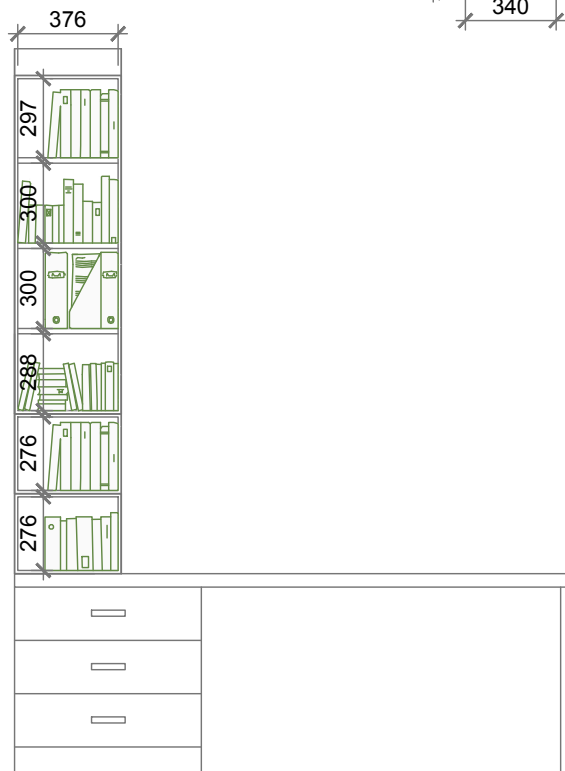

11. тумбочки

	OZIMUK-ARCH@MAIL.RU OZIMUK-ARCH.COM +7 701 330 33 68 КРЕАТИВНЫЙ ДИРЕКТОР ОЗИМУК ТАТЬЯНА	название проекта Квартира в ЖК Венский квартал. площадь 93,60м²	адрес \контакты г. Астана, Блог Г, секция 9 квартира этаж 2	название чертежа Мебель для спальни	масштаб 1:100
		лист \листов 8\10	дата 01.11.2018