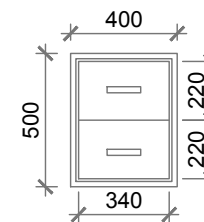

12. рабочее место

Закрытый

Открытый

11. тумбочки

	OZIMUK-ARCH@MAIL.RU OZIMUK-ARCH.COM +7 701 330 33 68 КРЕАТИВНЫЙ ДИРЕКТОР ОЗИМУК ТАТЬЯНА	название проекта Квартира в ЖК Венский квартал. площадь 93,60м ²	адрес \контакты г. Астана, Блог Г, секция 9 квартира этаж 2	название чертежа Мебель для спальни	масштаб 1:100
		лист \листов 8\10	дата 01.11.2018		