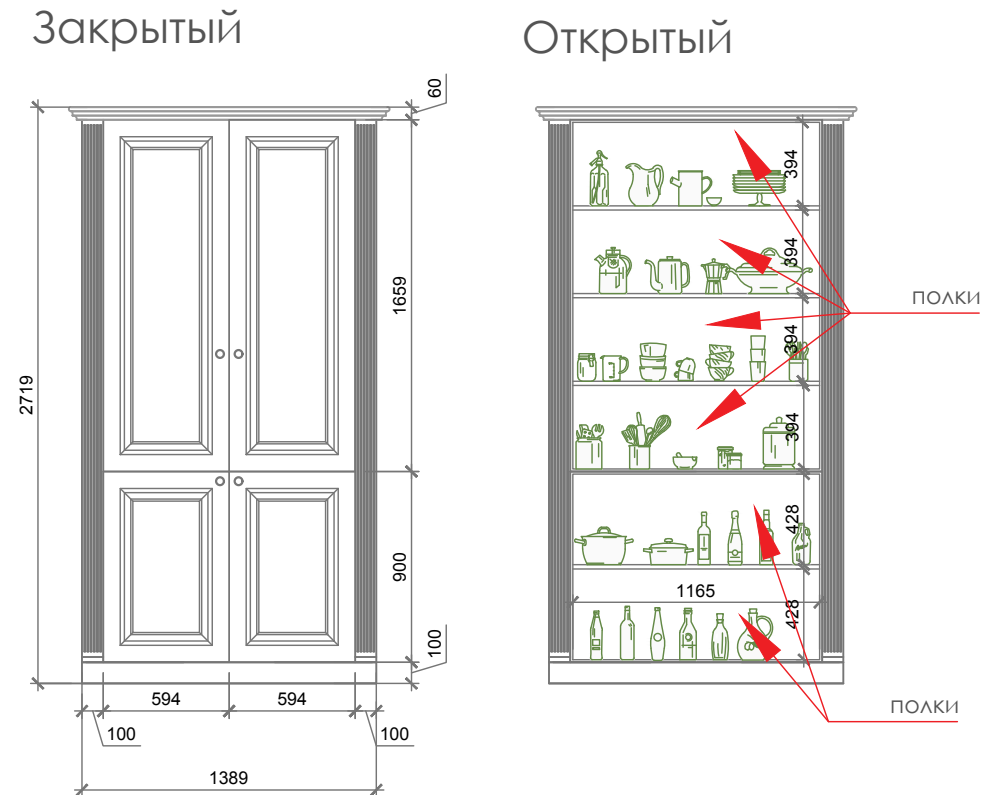

8. шкаф на балконе

КРЕАТИВНЫЙ ДИРЕКТОР

OZIMUK-ARCH@MAIL.RU
OZIMUK-ARCH.COM
+7 701 330 33 68

ОЗИМУК ТАТЬЯНА

название проекта

Квартира в ЖК Венский квартал.
площадью 93,60м²

адрес \ контакты

г. Астана, Блог Г,
секция 9
квартира
этаж 2

название чертежа

Мебель для
балкона

лист \ листов

6 \ 10

масштаб

1:100

дата

01.11.2018

Формат А4