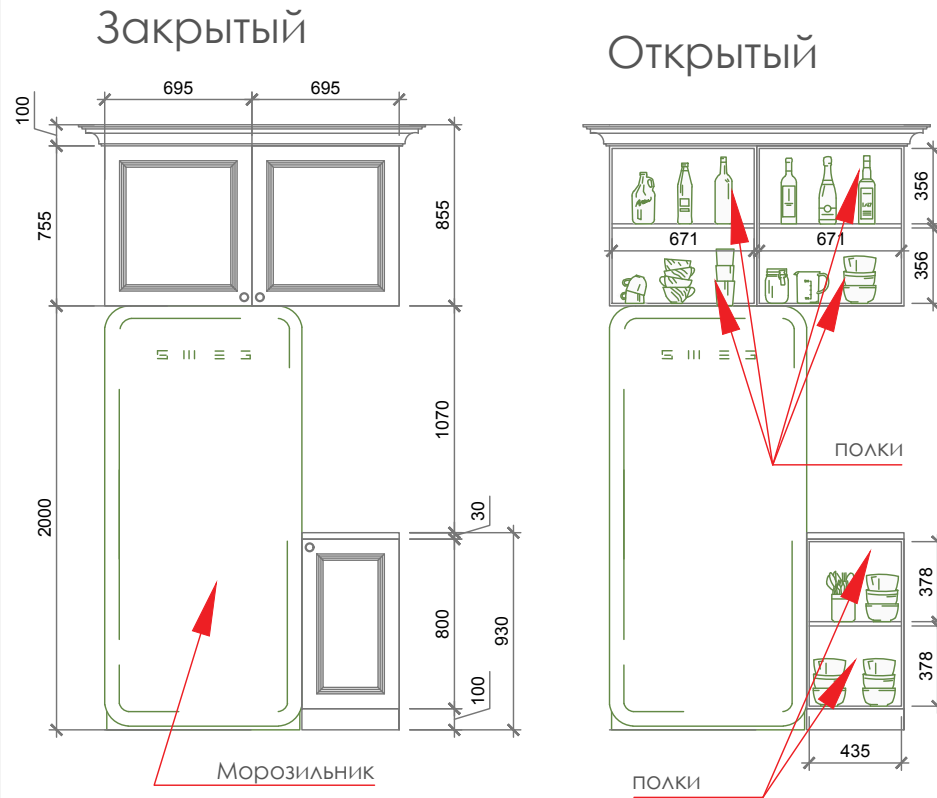

7. тумба под электро-плиту навесные шкафы