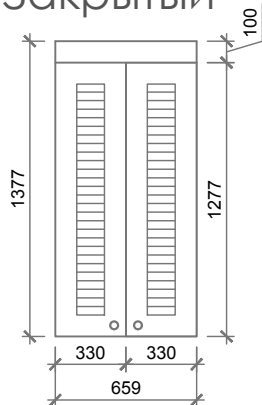

4. шкаф над инсталляцией

Закрытый