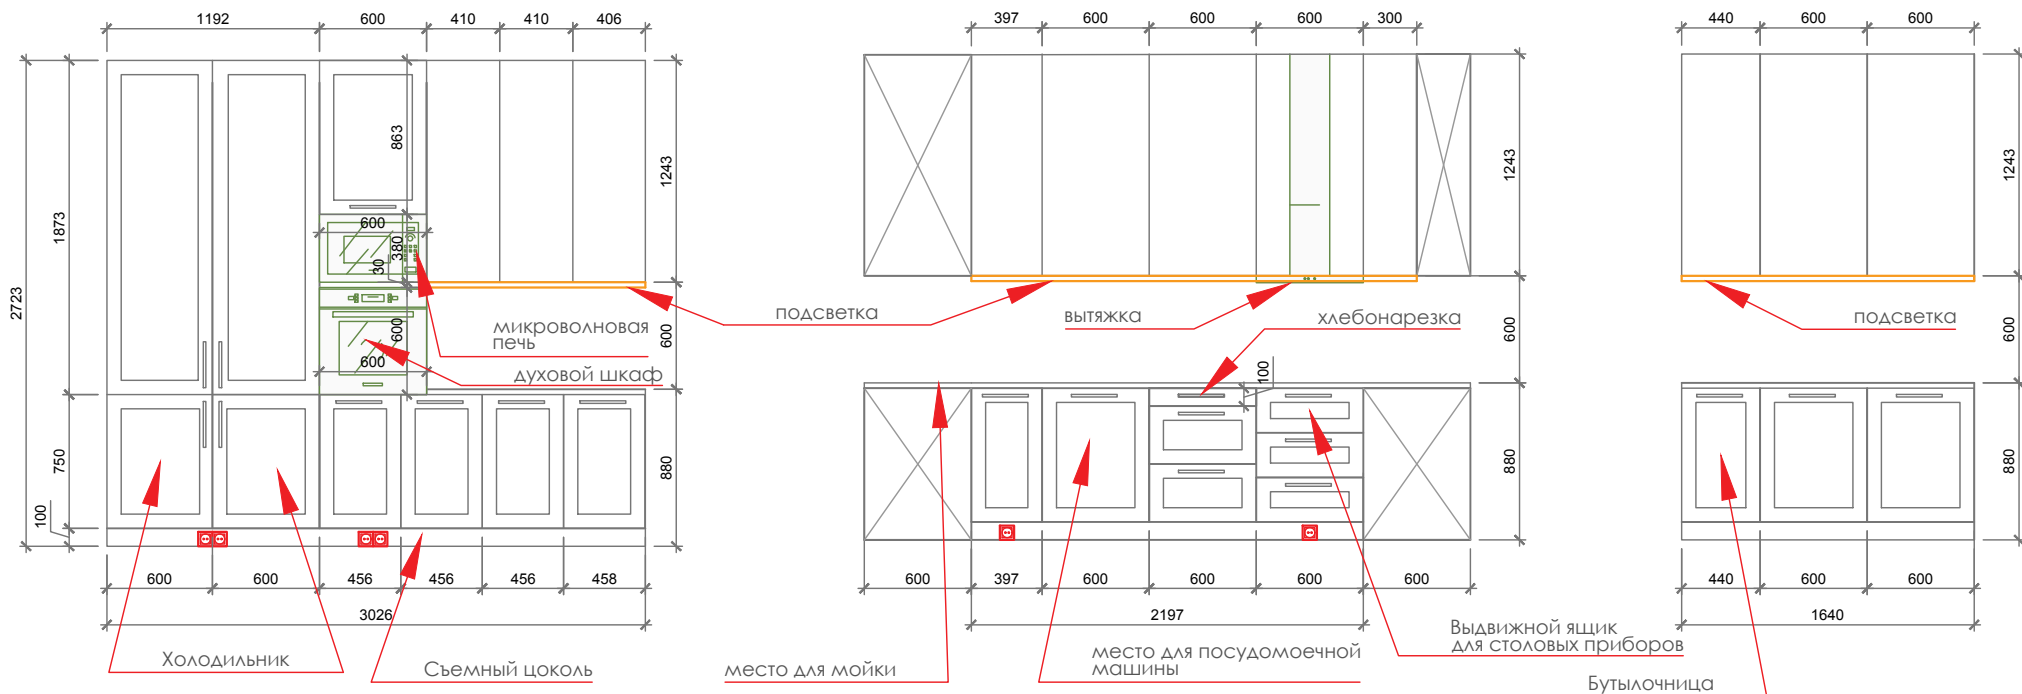

6. кухня

ОЗИМУК студия ВИЗУАЛИЗАЦИЯ	OZIMUK-ARCH@MAIL.RU OZIMUK-ARCH.COM +7 701 330 33 68	название проекта Квартира в ЖК Венский квартал. площадью 93,60м²	адрес \ контакты г. Астана, Блог Г, секция 9 квартира этаж 2	название чертежа Мебель для кухни	масштаб 1:100
		КРЕАТИВНЫЙ ДИРЕКТОР ОЗИМУК ТАТЬЯНА	лист \ листов 5 \ 10	дата 01.11.2018