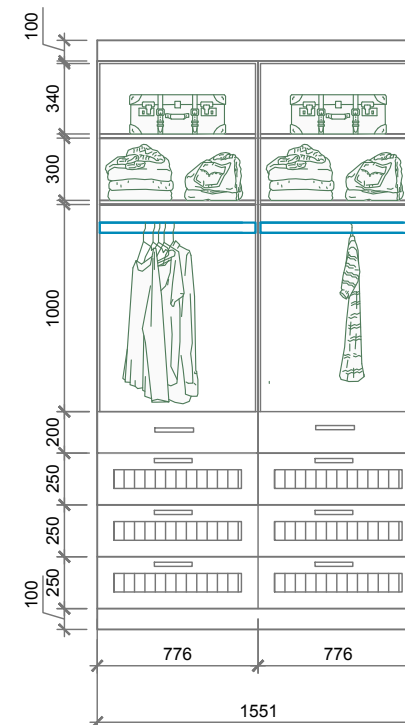

15. открытый стеллаж под ТВ

16. гардеробный шкаф

Закрытый

Открытый

17. тумбочка

 <p>ОЗИМУК СТУДИО</p>	<p>OZIMUK-ARCH@MAIL.RU OZIMUK-ARCH.COM +7 701 330 33 68</p>	<p>название проекта</p> <p>Квартира в ЖК Венский квартал. площадью 93,60м²</p>	<p>адрес \ контакты</p> <p>г. Астана, Блог Г, секция 9 квартира этаж 2</p>	<p>название чертежа</p> <p>Мебель для детской комнаты</p>	<p>масштаб</p> <p>1:100</p>
				<p>лист \ листов</p> <p>10 \ 10</p>	<p>дата</p> <p>01.11.2018</p>
<p>КРЕАТИВНЫЙ ДИРЕКТОР</p>	<p>ОЗИМУК ТАТЬЯНА</p>				