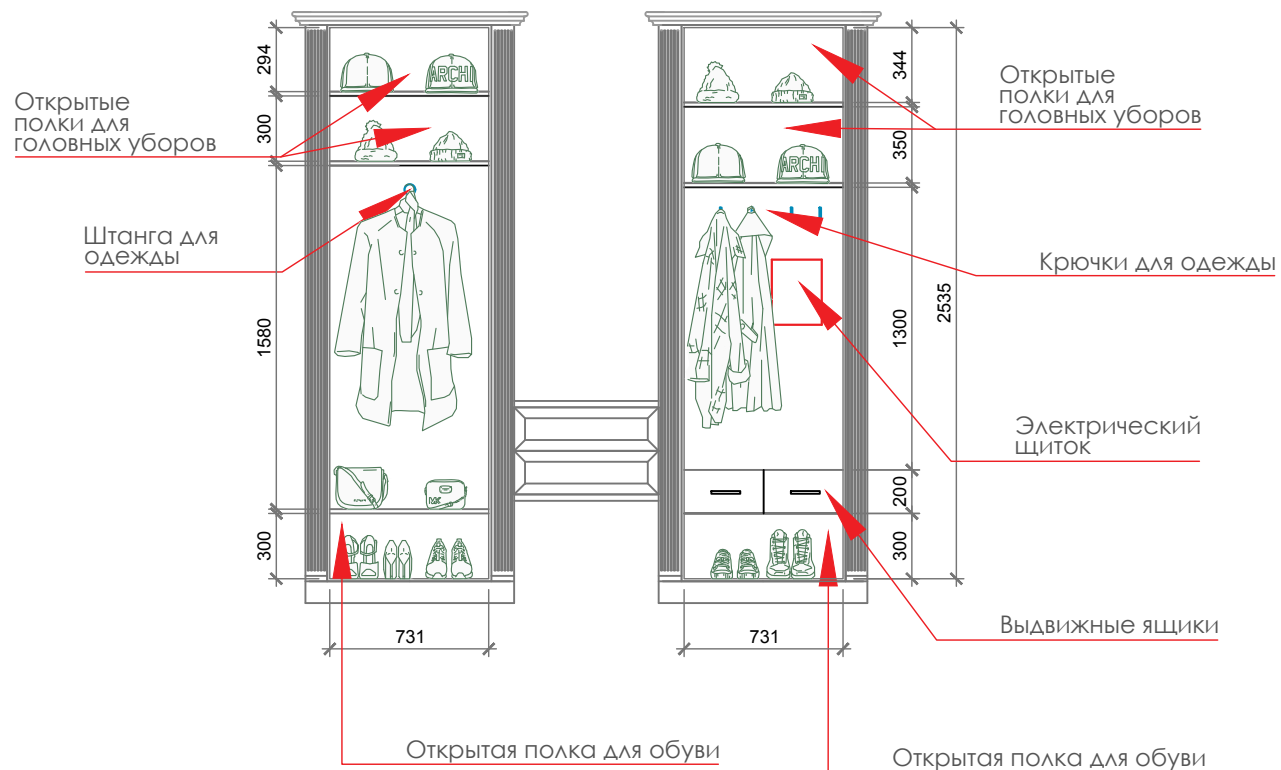

Открытый

ОЗИМУК ТАТЬЯНА КРЕАТИВНЫЙ ДИРЕКТОР	OZIMUK-ARCH@MAIL.RU OZIMUK-ARCH.COM +7 701 330 33 68	название проекта Квартира в ЖК Венский квартал. площадь 93,60м²	адрес \ контакты г. Астана, Блог Г, секция 9 квартира этаж 2	название чертежа Мебель для прихожей	масштаб 1:100
		лист \ листов 2 \ 10	дата 01.11.2018