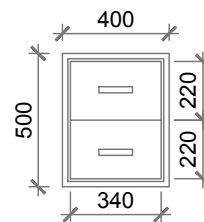

12. рабочее место

Закрытый

Открытый

11. тумбочки

	OZIMUK-ARCH@MAIL.RU OZIMUK-ARCH.COM +7 701 330 33 68 КРЕАТИВНЫЙ ДИРЕКТОР ОЗИМУК ТАТЬЯНА	название проекта Квартира в ЖК Венский квартал. площадь 93,60м ²	адрес \контакты г. Астана, Блог Г, секция 9 квартира этаж 2	название чертежа Мебель для спальни	масштаб 1:100
		лист \листов 8\10	дата 01.11.2018		