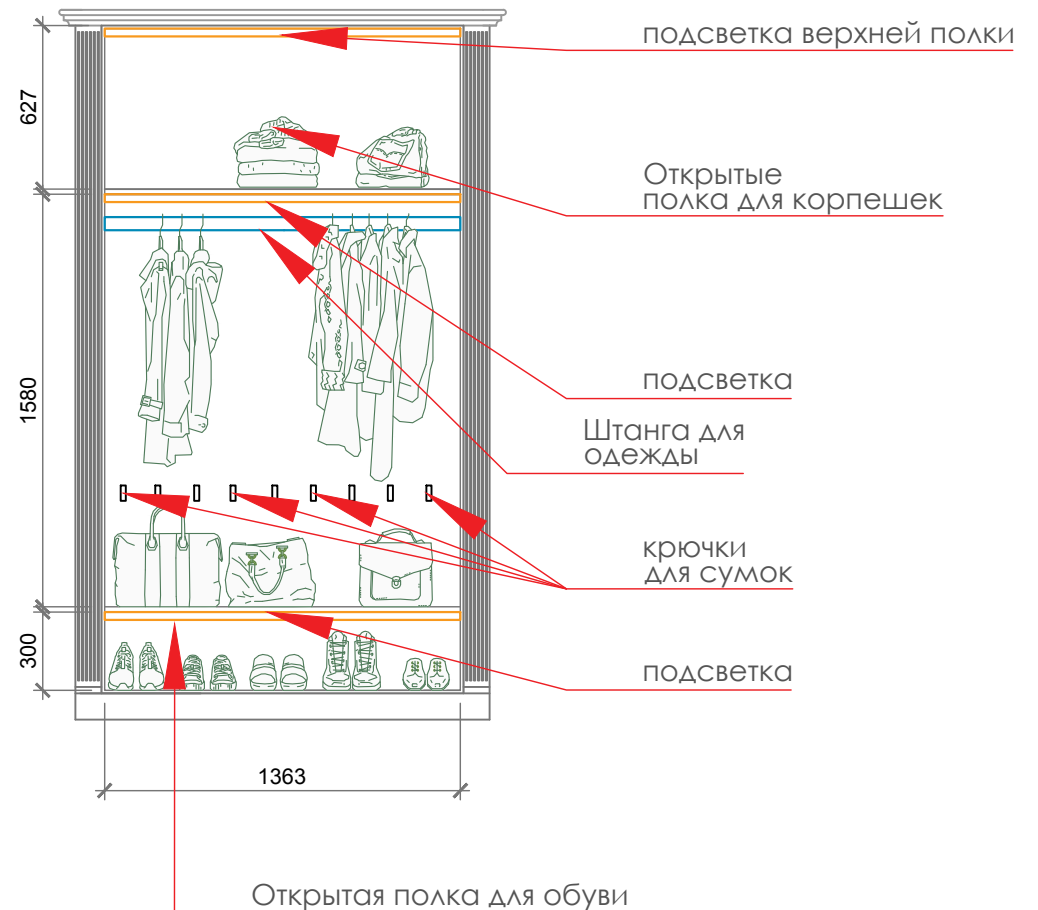

Открытый

studio OZIMUM VISUALIZATION of your ideas	OZIMUM-ARCH@MAIL.RU OZIMUM-ARCH.COM +7 701 330 33 68	название проекта Квартира в ЖК Венский квартал. площадью 93,60м²	адрес \контакты г. Астана, Блог Г, секция 9 квартира этаж 2	название чертежа Мебель для гостиной	масштаб 1:100
		КРЕАТИВНЫЙ ДИРЕКТОР ОЗИМУК ТАТЬЯНА	лист \листов 4\10	дата 01.11.2018