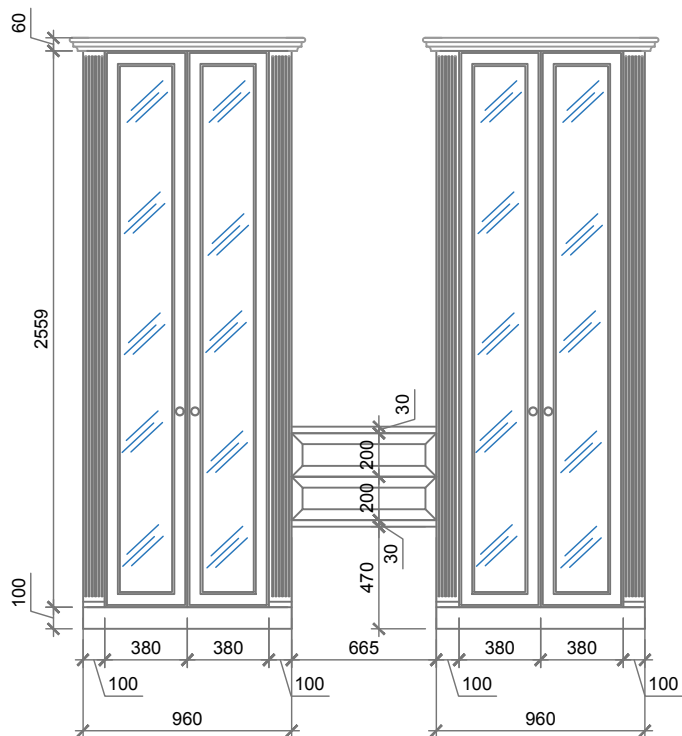

1. шкаф для верхней одежды

Закрытый