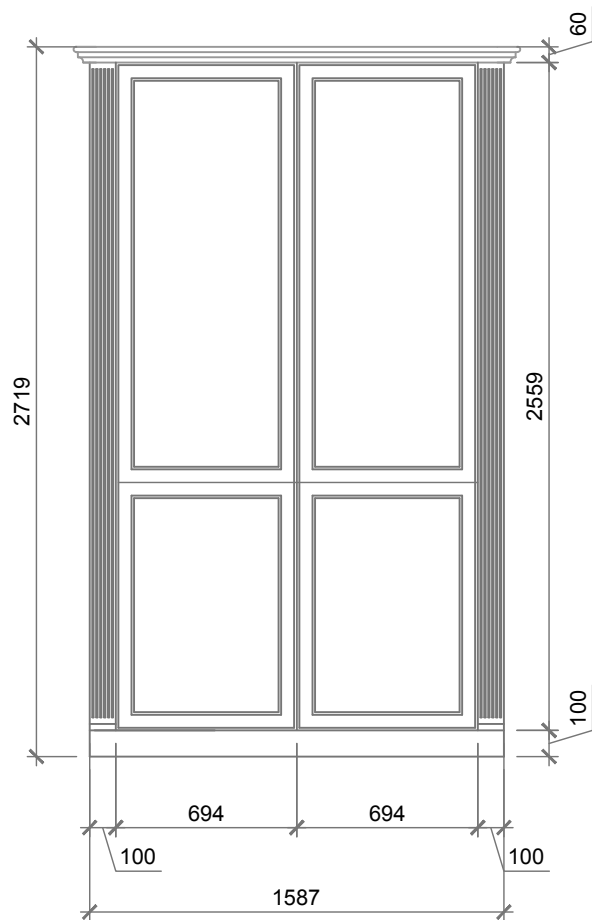

5. шкаф для верхней одежды

Закрытый